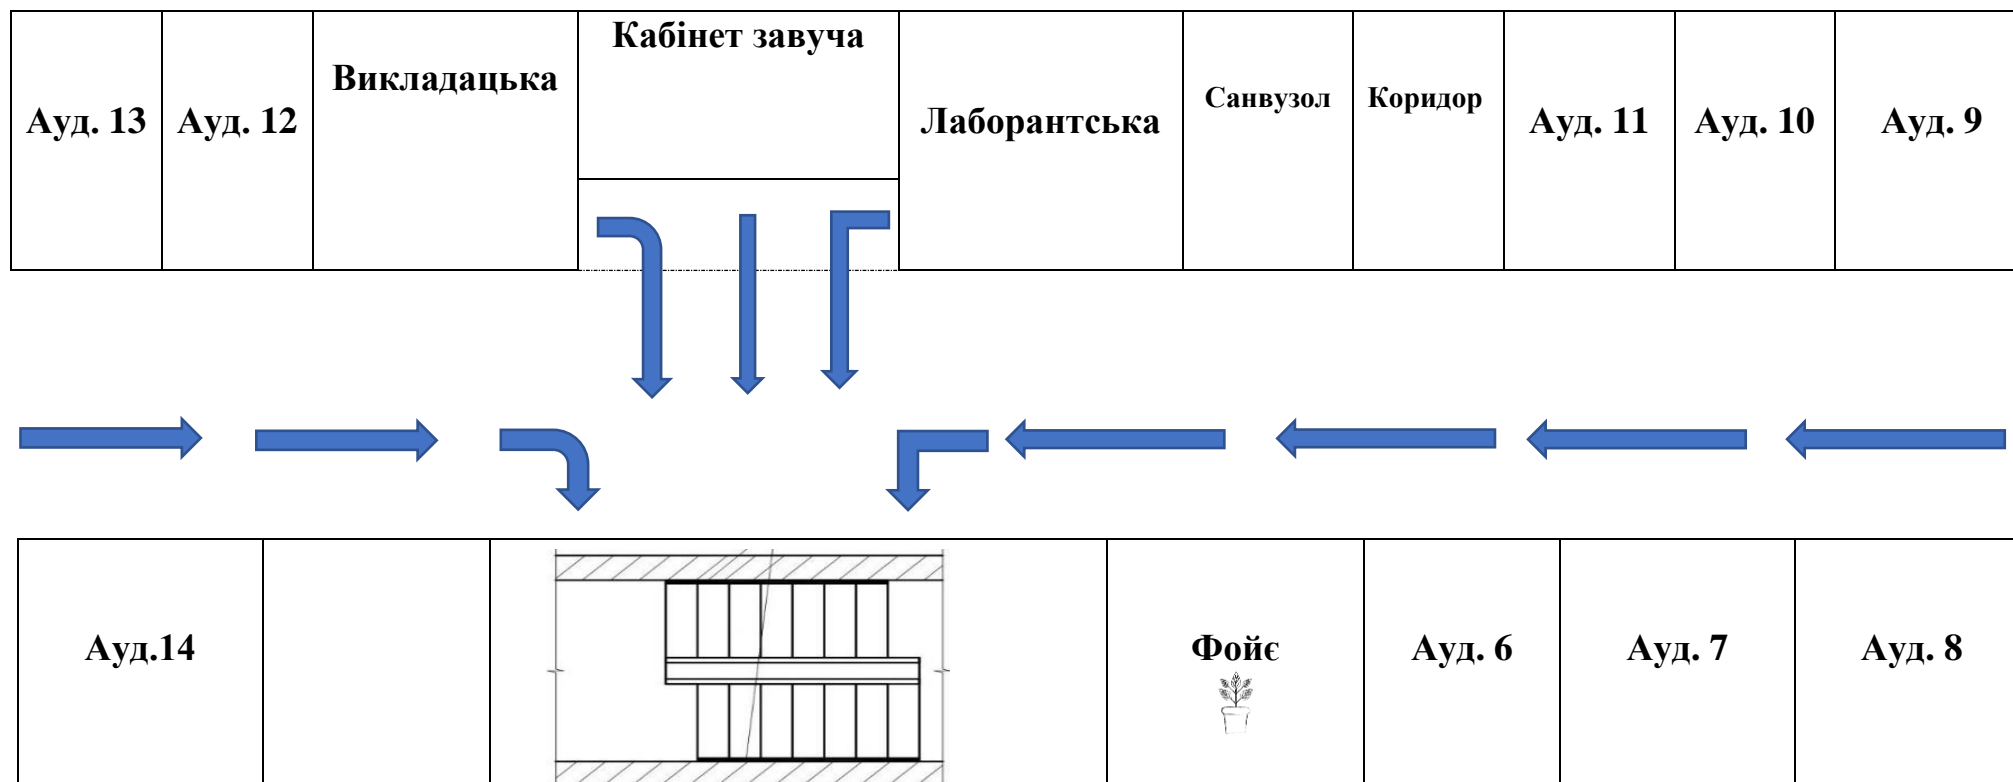

ПЛАН ЕВАКУАЦІЇ

персоналу та студентів із кафедри латинської та іноземних мов (3ій поверх)